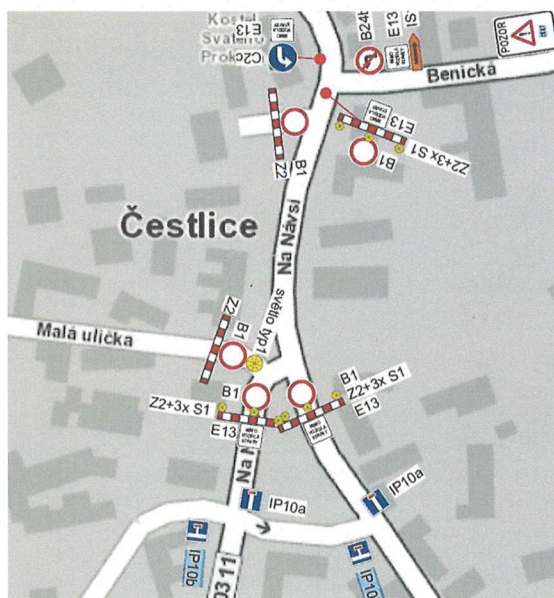

**Obecní úřad Čestlice**

Pitkovická 290, 251 01 Čestlice, tel: 272680707, e-mail: obec@cestlice-obec.cz

Vážení spoluobčané,

dovolujeme si Vám oznámit, že v termínu **5. 10. 2020 – 18. 10. 2020** bude probíhat rekonstrukce živičného povrchu v oblasti návsi a na části ulice Lipová.

Komunikace Na Návsi bude neprůjezdná. Objízdná komunikace vede po ulici Obchodní.

Nákres dopravního omezení – náves

Nákres dopravního omezení – Lipová

Vzhledem k uzavírce komunikace Na Návsi dojde k úpravě autobusové dopravy. V důsledku toho dojde ke změně vedení linek, které budou mít náhradní trasu ulicí Polní. Tato bude jednosměrná z ulice Průhonická.