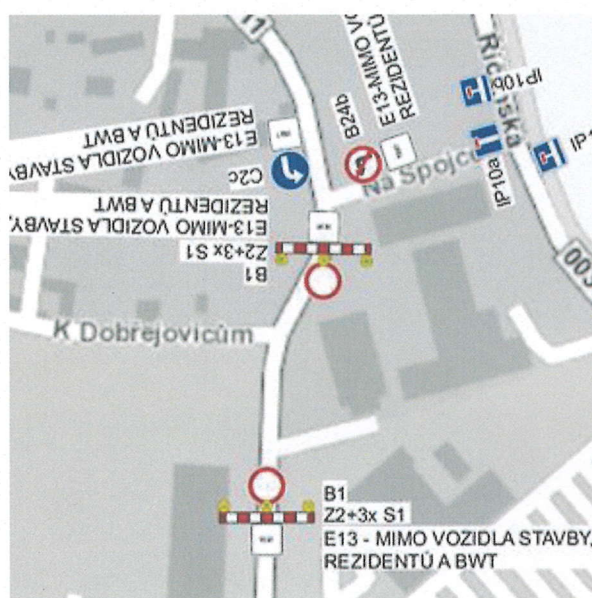

**Obecní úřad Čestlice**

Pitkovická 290, 251 01 Čestlice, tel: 272680707, e-mail: obec@cestlice-obec.cz

Vážení spoluobčané,

dovolujeme si Vám oznámit, že v termínu **5. 10. 2020 – 18. 10. 2020** bude probíhat rekonstrukce živičného povrchu v oblasti návsi a na části ulice Lipová.

Komunikace Na Návsi bude neprůjezdná. Objízdná komunikace vede po ulici Obchodní.

Nákres dopravního omezení – náves

Nákres dopravního omezení – Lipová

Vzhledem k uzavírce komunikace Na Návsi dojde k úpravě autobusové dopravy. V důsledku toho dojde ke změně vedení linek, které budou mít náhradní trasu ulicí Polní. Tato bude jednosměrná z ulice Průhonická.